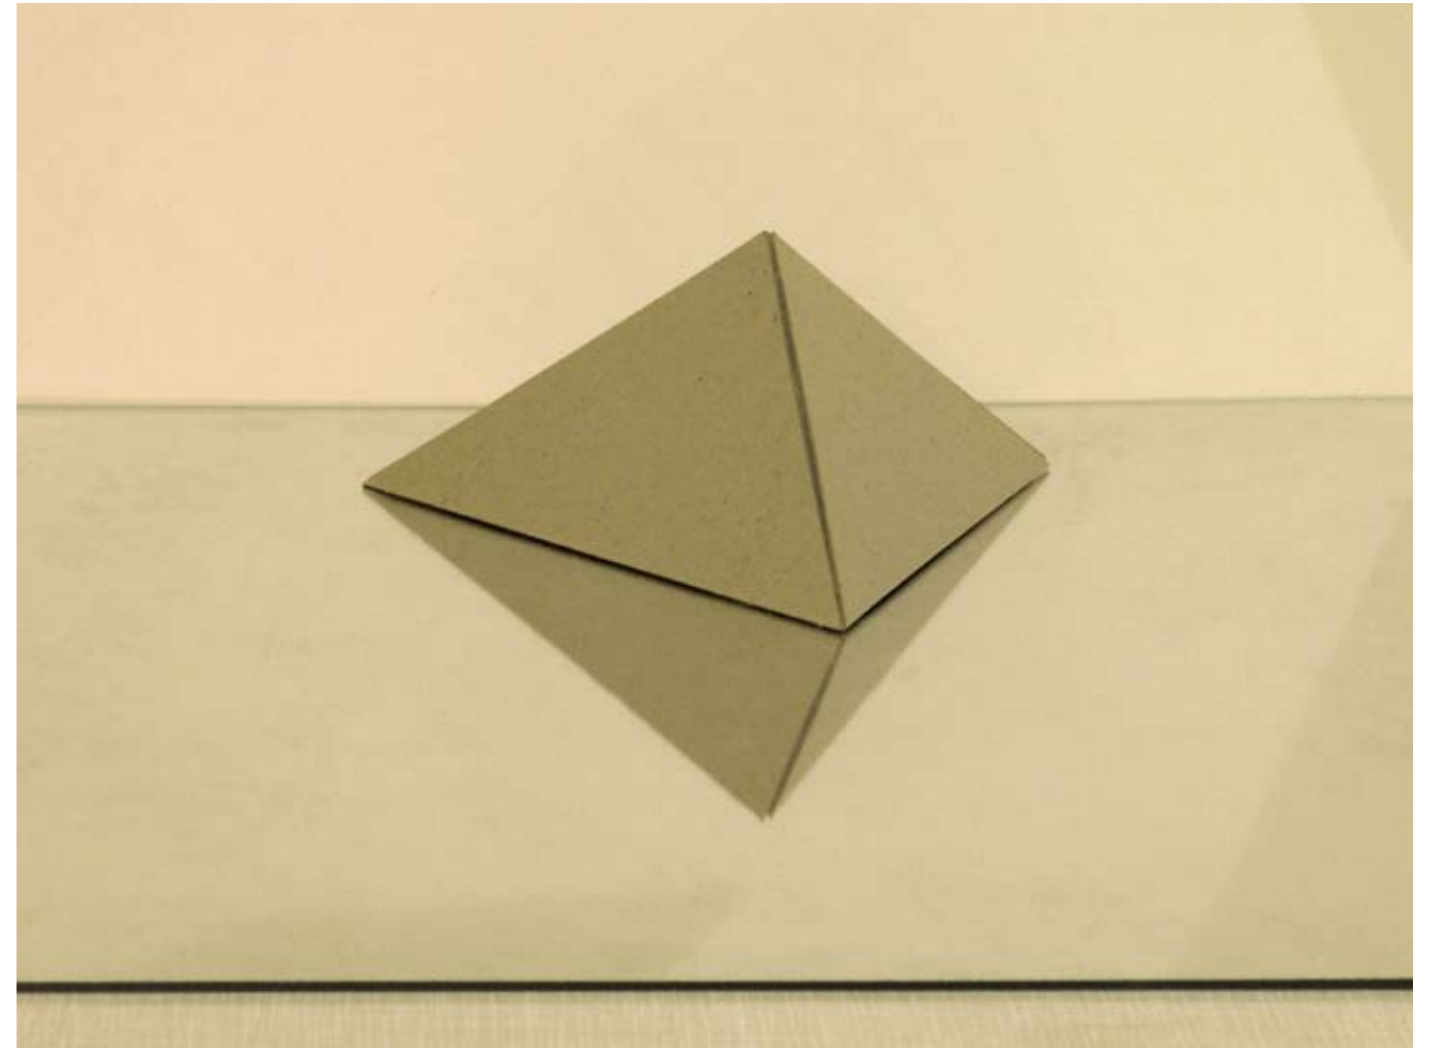

Holz, Acrylglas, 1-way-Spiegelfolie, Neonlampen, Leuchtkasten, gerahmter C-Print

210 x 340 x 160 cm

The Weakest Link, Stedefreund, Berlin

Mach mehr aus dir durch Selbstreflektion!

2008

C-Print, 15 x 20 cm

Basistausch